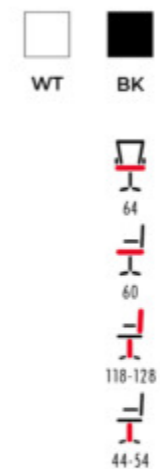

KA-E530

3.690,- Kč

- potah: látka a síťovina
- barva: bílá a černá
- mechanismus: houpací, kříž: bílý a černý plastový
- funkce / TOP: odklápěcí područky, 2D opěrka hlavy, pasivní bederní opěrka, kolečka na tvrdé povrchy

120

NOVINKA