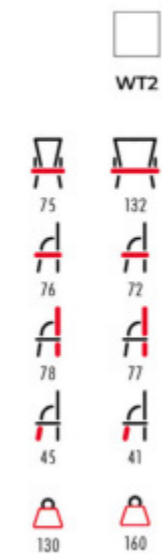

AHG-284 GREY (str. 65)