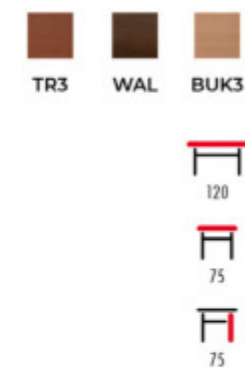

BT-6930

3.990,- Kč

- deska: MDF, pravá dýha
- podnož: čtyřnohý, masiv buk
- maření: tmavý buk, tmavá třešeň a ořech
- funkce: rozkládací