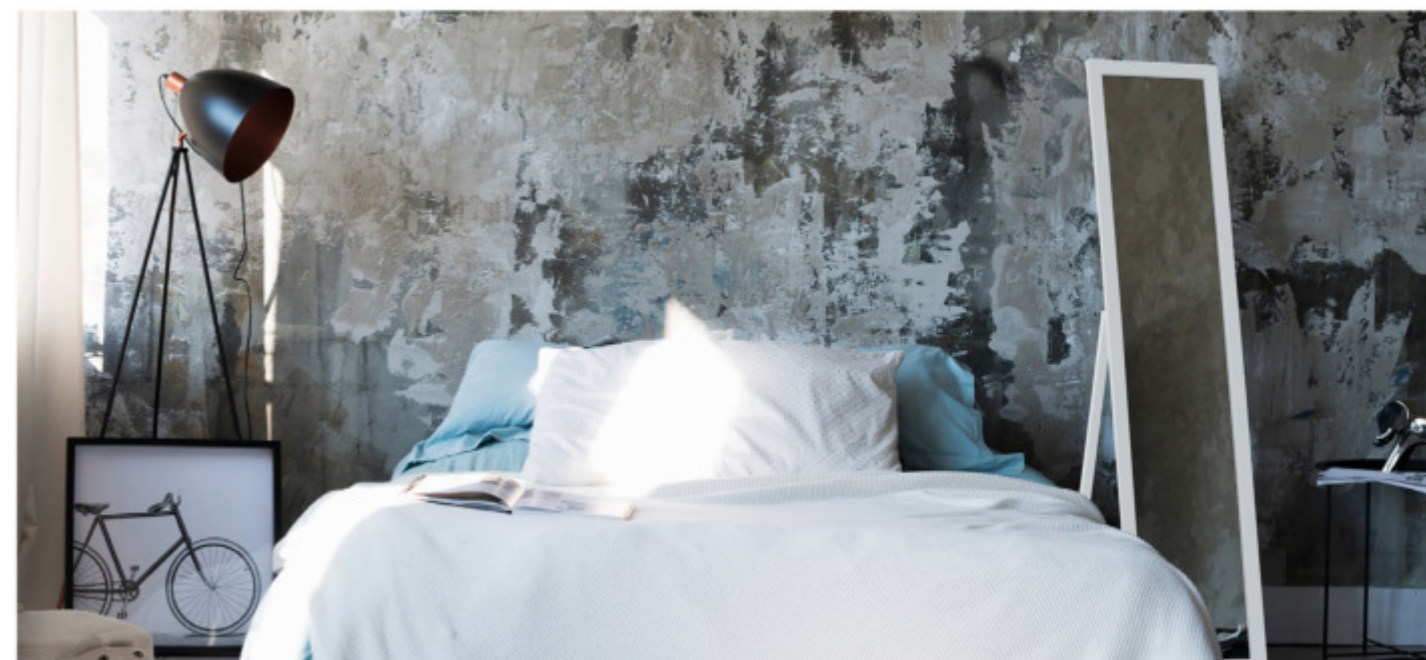

20685

1.790,- Kč / 1.890,- Kč (WT)

- konstrukce: MDF
- moření a barva: ořech a bílý mat