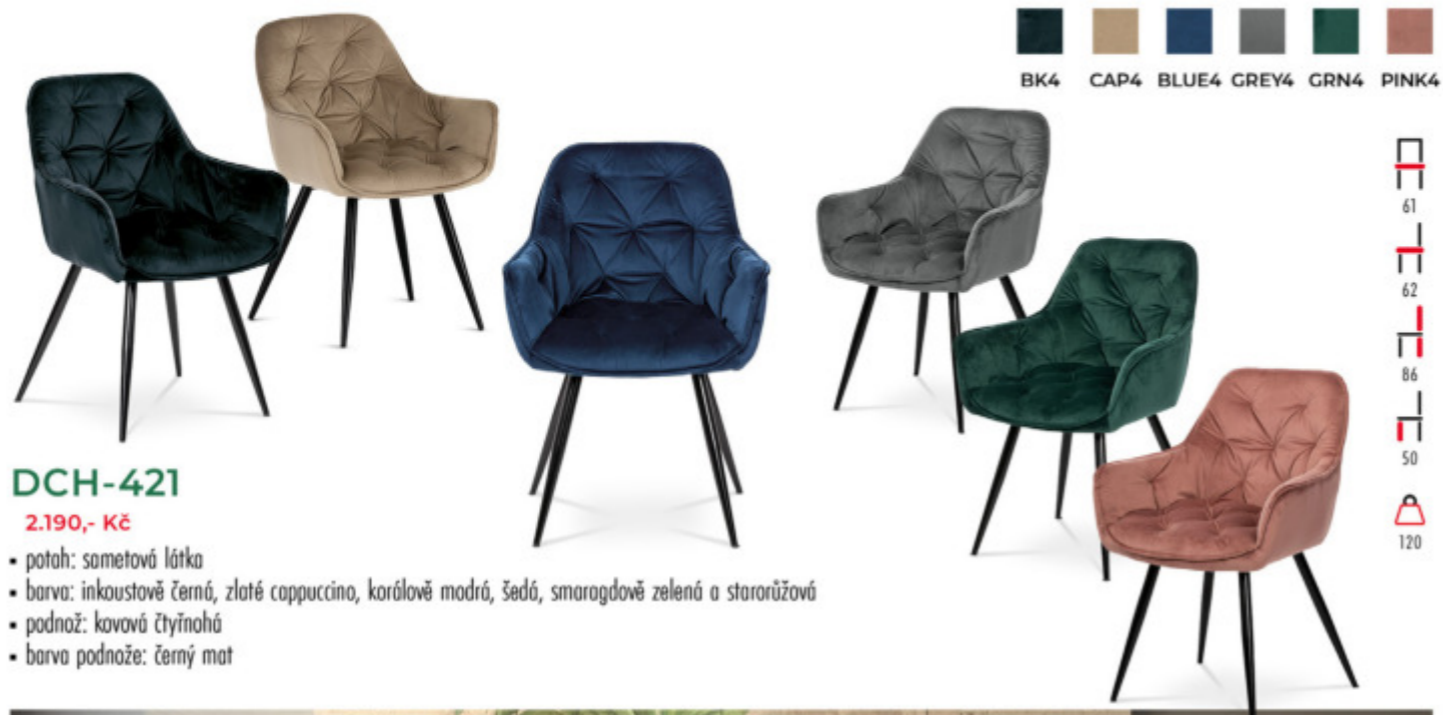

DCH-421

2.190,- Kč

- potah: sametová látka
- barva: inkaoustově černá, zlaté cappuccino, korálově modrá, šedá, smaragdově zelená a starorůžová
- podnož: kovová čtyřnohá
- barva podnože: černý mat