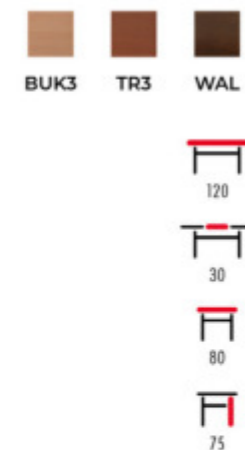

DS-F080

8.990,- Kč

- deska: průběžná spárovka z masivního dubu
- podnož: čtyřnohý, masiv dub
- povrchová úprava: tvrdavoskový olej
- maření: přírodní odstín

DS-F160

13.490,- Kč

- deska: průběžná spárovka z masivního dubu
- podnož: čtyřnohý, masiv dub
- povrchová úprava: tvrdavoskový olej
- maření: přírodní odstín

DS-F200

18.990,- Kč

- deska: průběžná spárovka z masivního dubu
- podnož: čtyřnohý, masiv dub
- povrchová úprava: tvrdavoskový olej
- maření: přírodní odstín

BT-6777

3.990,- Kč

- deska: MDF, pravá dýha
- podnož: čtyřnohý, masiv buk
- maření: ořech, tmavá třešeň a tmavý buk
- funkce: rozkládací

BT-6957

3.490,- Kč

- deska: MDF, pravá dýha
- podnož: čtyřnohý, masiv buk
- maření: tmavá třešeň, ořech a tmavý buk

BT-6930

3.990,- Kč

- deska: MDF, pravá dýha
- podnož: čtyřnohý, masiv buk
- maření: tmavý buk, tmavá třešeň a ořech
- funkce: rozkládací