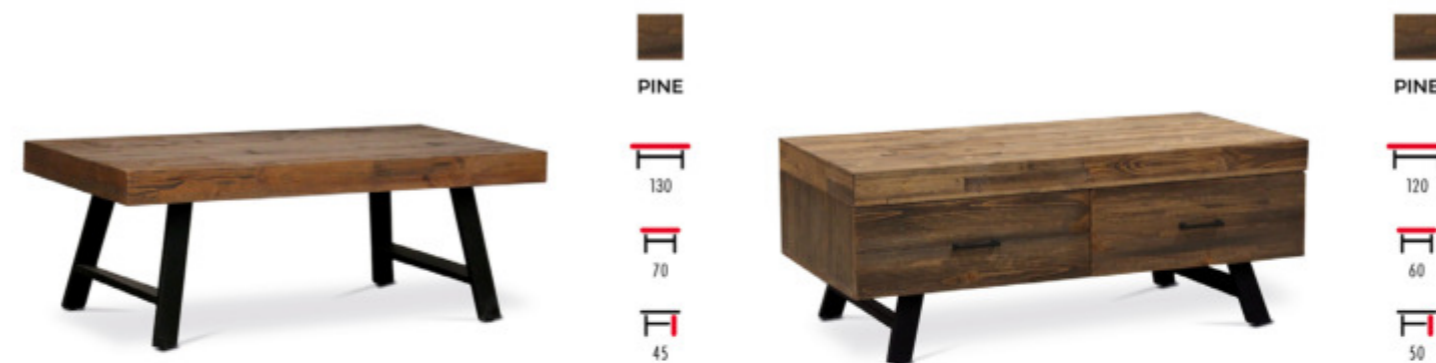

BK  
pr. 80/60  
43/39

**AHG-404**

- 3.990,- Kč
- deska: slinutý kámen
  - dekor: matný černý mramor „Lauren Black Gold“
  - podnož: kovová
  - barva podnože: černý mat

OAK  
120  
60  
45

**AHG-514**

- 3.990,- Kč
- deska: MDF + melamin
  - dekor: 3D divoký dub
  - podnož: kovová
  - barva podnože: černý mat