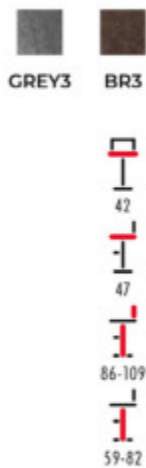

- potah: ekokůže
- barva: krémová, černá a hnědá
- podnož: kovová centrální
- barva podnože: černý mat
- funkce: otočná 360° a výškově nastavitelná

**AUB-805**

1.590,- Kč

- potah: sametová vintage látka
- barva: modrá AQUA a hnědá
- podnož: kovová centrální
- barva podnože: černý mat
- funkce: otočná 360° a výškově nastavitelná