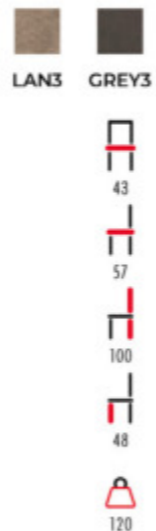

BR2 GREY2

120

**DCL-391**

790,- Kč

- potah: látka
- barva: hnědá a šedá
- podnož: kovová čtyřnohá
- barva podnože: tmavě šedý mat

BLUE2 CRM2 GREY2 YEL2

120

NOVINKA

**DCL-401**

1.490,- Kč

- potah: látka
- barva: popelavě modrá, krémová, šedá a hořčicově žlutá
- podnož: kovová pohupová
- barva podnože: černý mat

DT-902 WAL (str. 37)

**DCL-413**

1.590,- Kč

- potah: látka v dekoru vintage kůže
- barva: lanýžová a šedá s bílým prošitím
- podnož: kovová pohupová
- barva podnože: černý mat