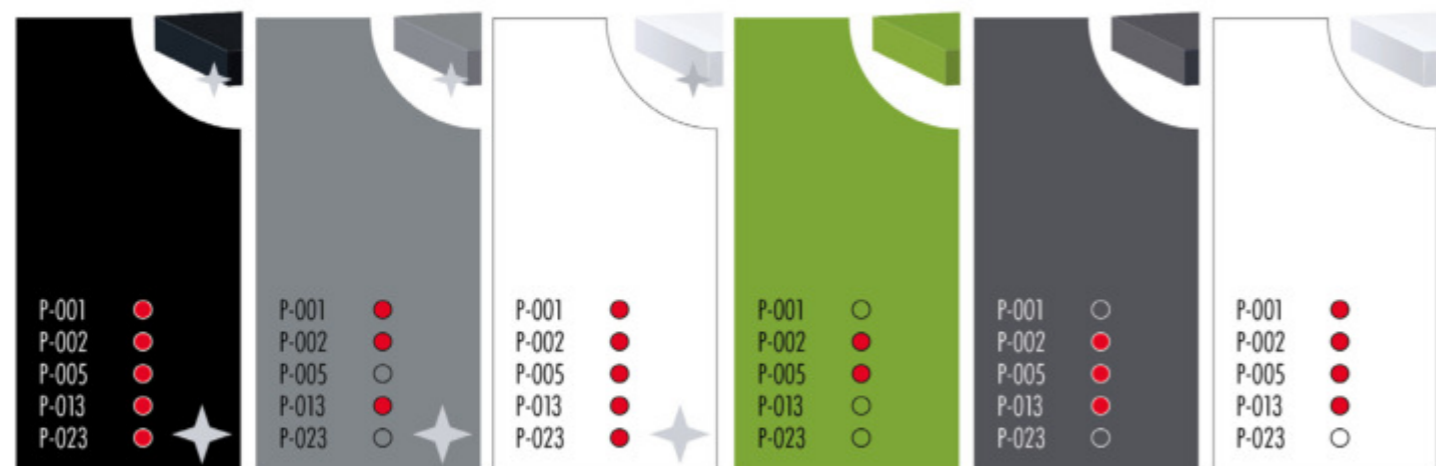

BK - ČERNÁ VYSOKÝ LESK   **GREY - ŠEDÁ VYSOKÝ LESK**   **WT2 - BÍLÁ VYSOKÝ LESK**   **GRN - ZELENÁ MATNÁ**   **GREY2 - TMAVĚ ŠEDÁ MATNÁ**   **WT - BÍLÁ MATNÁ**