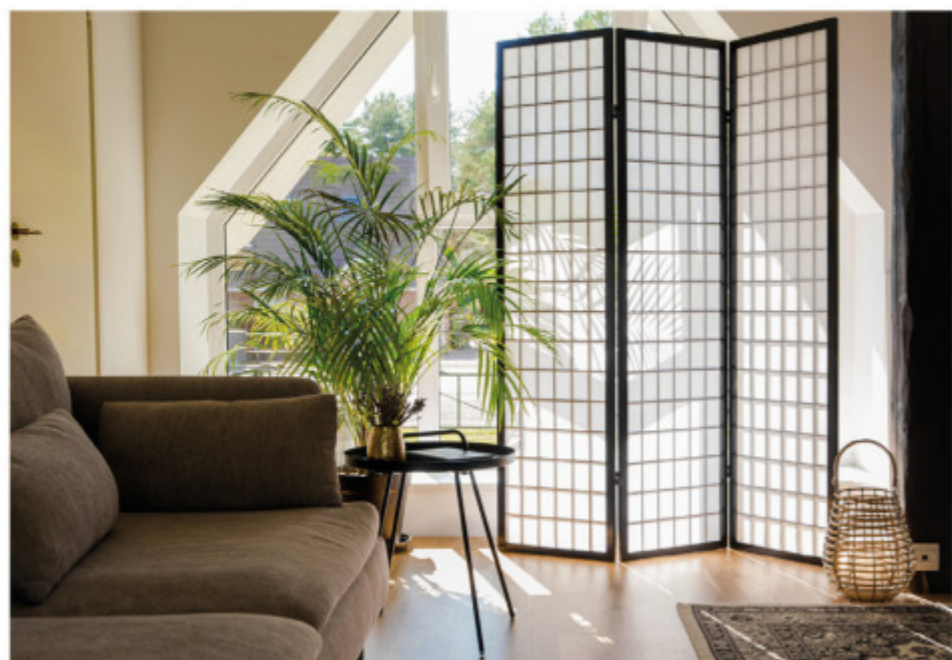

EF-805

1.790,- Kč

- konstrukce: smrkový masiv a netkaná textilie
- barva a moření: černý a bílý mat, přírodní odstín

EF-806

2.390,- Kč

- konstrukce: smrkový masiv a netkaná textilie
- barva a moření: černý a bílý mat, přírodní odstín