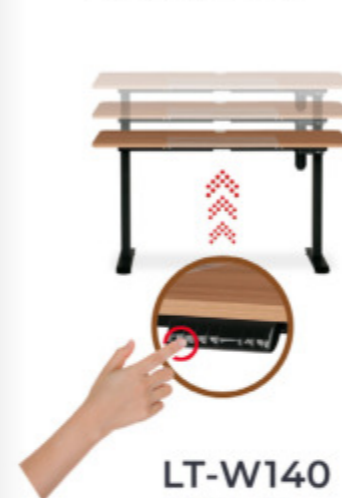

LT-W140

8.790,- Kč

- deska: MDF
- barva a dekor desky: bílý mat a buk
- podnož: kovová dvounohá
- barva podnože: černý mat
- pohon a ovládání: 1x motor, digitální LED display

NOVINKA