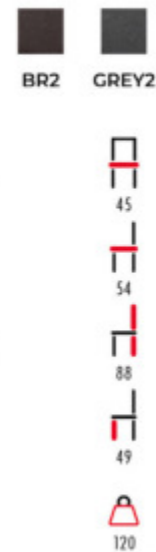

DCL-974

990,- Kč

- potah: látka
- barva: hnědá a šedá
- podnož: kovová čtyřnohá
- barva podnože: černý mat

NOVINKA