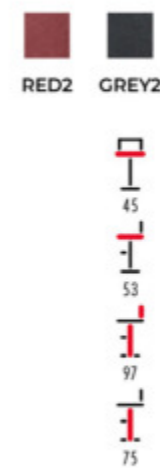

AUB-806

1.990,- Kč

- potah: látka v dekoru vintage kůže
- barva: šedá a hnědá
- podnož: kovová centrální
- barva podnože: černý mat
- funkce: otočná 360° a výškově nastavitelná

AUB-822

1.490,- Kč

- potah: sametová vintage látka
- barva: modrá AQUA, hnědá, okrově žlutá a světle šedá
- podnož: kovová centrální
- barva podnože: černý mat
- funkce: otočná 360° a výškově nastavitelná

AUB-827

1.790,- Kč

- potah: sametová vintage látka
- barva: okrově žlutá, světle šedá, hnědá a modrá AQUA
- podnož: kovová centrální
- barva podnože: černý mat
- funkce: otočná 360° a výškově nastavitelná

AUB-1068

1.990,- Kč

- potah: látka
- barva: červená a tmavě šedá
- podnož: kovová čtyřnohá
- barva podnože: černý mat

AUB-9002

1.390,- Kč

- korpus: plast
- barva: limetková, stříbrná, červená, bílá a černá
- podnož: kovová centrální
- barva podnože: lesklý chrom
- funkce: otočná 360° a výškově nastavitelná