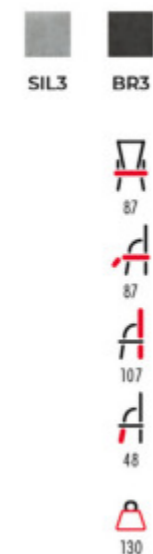

TV-335

10.990,- Kč

- potah: látka v dekoru vintage kůže
- barva: černá a hnědá
- podnož: kovová
- barva podnože: černý mat
- funkce: Relax I, II a Výklap, 1 motor, kabelový ovladač polohování