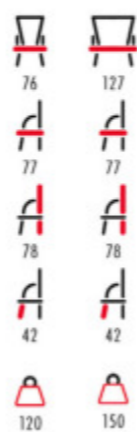

AK-331

3.990,- Kč

- potah: látka
- barva: světle modrá, krémová, šedá a lanýžová
- podnož: čtyřnohá, masiv kaučukovník
- barva podnože: přírodní odstín

AK-332

5.690,- Kč

- potah: látka
- barva: světle modrá, krémová, šedá a lanýžová
- podnož: čtyřnohá, masiv kaučukovník
- barva podnože: přírodní odstín

AK-333

4.190,- Kč

- potah: látka
- barva: bílá
- podnož: čtyřnohá, masiv kaučukovník
- barva podnože: přírodní odstín

AK-334

6.590,- Kč

- potah: látka
- barva: bílá
- podnož: čtyřnohá, masiv kaučukovník
- barva podnože: přírodní odstín

NOVINKA