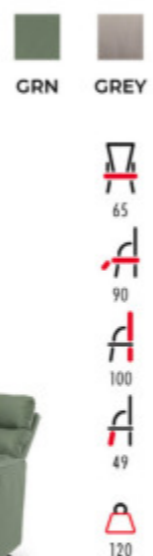

TV-7033

6.290,- Kč

- potah: ekokůže
- barva: zelená a světlé šedá
- podnož: kovová
- barva podnože: černý mat
- funkce: manuální polohování s aretací Relax I a II

TV-334

12.990,- Kč

- potah: látka v dekoru vintage kůže
- barva: stříbrná a hnědá
- podnož: kovová
- barva podnože: černý mat
- funkce: Relax I, II a Výklap, 1 motor, kabelový ovladač polohování