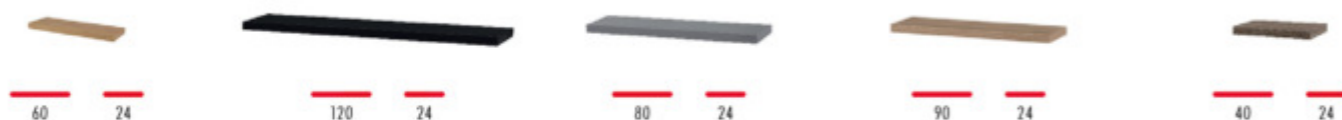

BK WAL WENGE   **BUK**   **DUB**   **DUB SONOMA SON1**   **DUB SONOMA SON2**   **TŘEŠEŇ TR**