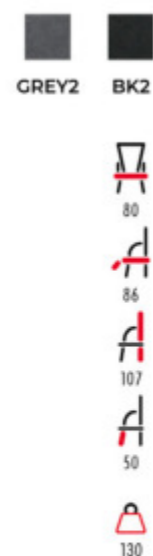

NOVINKA

NOVINKA

NOVINKA