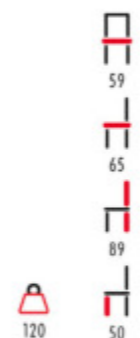

HC-539

3.590,- Kč

- potah: látka v dekoru vintage kůže
- barva: hnědá a černá
- podnož a barva podnože: masivní dubová čtyřnohá, olejovaná
- funkce: otočná P 90° + L 90° s vratným mechanismem - funkce reset

90°-90°

NOVINKA