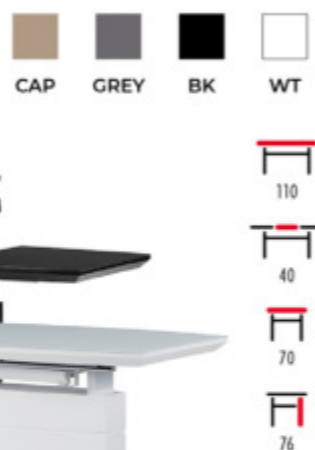

HT-424M

9.990,- Kč

- deska: keramika - umělý kámen
- dekor / barva: šedý matný mramor / šedý mat
- podnož: centrální, MDF a kov
- barva podnože: šedý mat, broušený nerez
- funkce: rozkládací