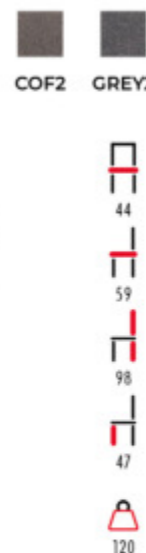

AT-3006 WT (str. 47)

**DCL-418**

- potah: ekokůže
- barva: cappuccino, limetková, šedá a bílá
- podnož: kovová pohupová
- barva podnože: lesklý chrom

HT-510 WT (str. 51)

**DCL-420**

- potah: látka a ekokůže
- barva: šedá a bílá
- podnož: kovová čtyřnohá
- barva podnože: lesklý chrom

AT-3009 WT (str. 48)

**DCL-433**

- potah: látka a ekokůže
- barva: tmavě šedá a bílá
- podnož: kovová čtyřnohá
- barva podnože: lesklý chrom

AT-1913 WT (str. 47)

**HC-482**

- potah: látka
- barva: coffee a šedá s bílým prošitím
- podnož: kovová pohupová
- barva podnože: lesklý chrom

GREY BK LAN WT

**HC-481**

1.590,- Kč

- potah: hladká ekokůže
- barva: šedá, černá a lanýžová s bílým prošitím, bílá s černým prošitím
- podnož: kovová pohupová
- barva podnože: lesklý chrom

HT-410 WT (str. 50)