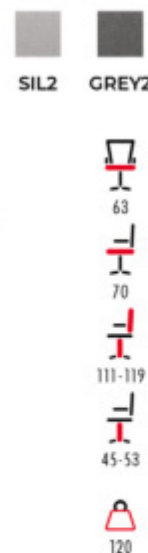

KA-Y389

2.990,- Kč

- potah: látka
- barva: stříbrná a šedá
- mechanismus: houpací
- kříž: černý plastový
- TOP: kolečka na tvrdé povrchy